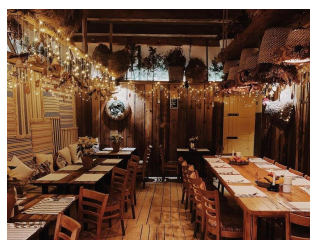

Wyjazd z Warszawy do Kozłówek. Zwiedzanie Muzeum Zamojskich. Przejazd do Lublina. Zakwaterowanie i wyjście na obiad.

Zwiedzanie miasta z przewodnikiem. Kolacja w hotelu. Wspólna integracja w restauracji Sielsko Anielsko przy muzyce na żywo.