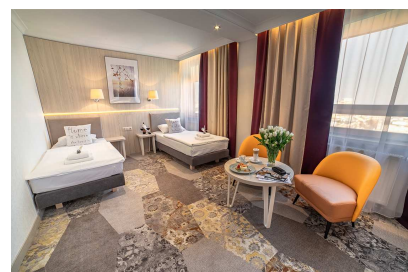

Śniadanie w Hotelu. Spakowanie bagaży. Wymeldowanie się z hotelu i przejazd do Kazimierza Dolnego. Obiad. Zwiedzanie miasta z przewodnikiem. Powrót do Warszawy.

Zakwaterowanie: Hotel Victoria ***